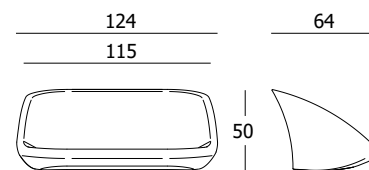

Rivestimento:

A richiesta il prodotto viene confezionato con tessuto cliente.
Consumo tessuto 1,8 ml - h 1,40m.

Imballo:

Dimensioni scatola L 62 x P 66 x H 56 cm
Pezzi per scatola 1
Peso netto 7 Kg
Scatole per pallet 8 pz
Dimensioni L 80 x P 124 x H 239 cm (2,37 m³)

cod. 1T3112000

cod. 1T3102000

Peso netto 14 Kg - Vol. box 0,6 m³

DIVANO SCHIUMATO GALA - cod. 5A6061201

Struttura:

Monoscocca in poliuretano flessibile ignifugo, schiumato a freddo, densità media 60-70 kg/m³.
Struttura interna in tubolare di acciaio di varie dimensioni.

Rivestimento:

A richiesta il prodotto viene confezionato con tessuto cliente.
Consumo tessuto 2,8 ml - h 1,40m.

Imballo:

Dimensioni scatola L 80 x P 125 x H 60 cm
Pezzi per scatola 1
Peso netto 14 Kg
Scatole per pallet 4 pz
Dimensioni L 80 x P 125 x H 255 cm (2,55 m³)