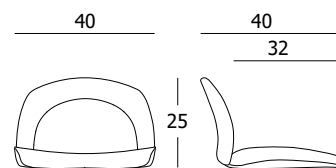

Peso netto 4 Kg - Vol. pezzo 0,06 m³

MACIS SEDILE NERO- SEAT BLACK - cod. 1B0341102

MACIS SK APERTO NERO-BLACK OPEN BACK - cod. 1B0351102

Struttura:

Sgabello composto da sedile e schienale in poliuretano integrale colorato in massa e verniciato in stampo, schiumato a freddo in materiale super soft, disponibile in 5 diverse colorazioni e a richiesta in qualsiasi colore RAL o PANTONE. Struttura interna in tubolare di acciaio di varie dimensioni.

Imballo:

Dimensioni scatola L 44 x P 31 x H 43 cm
Pezzi per scatola 5
Peso netto 4 Kg
Scatole per pallet 100 pz
Dimensioni L 80 x P 120 x H 190 cm (1,83 m³)